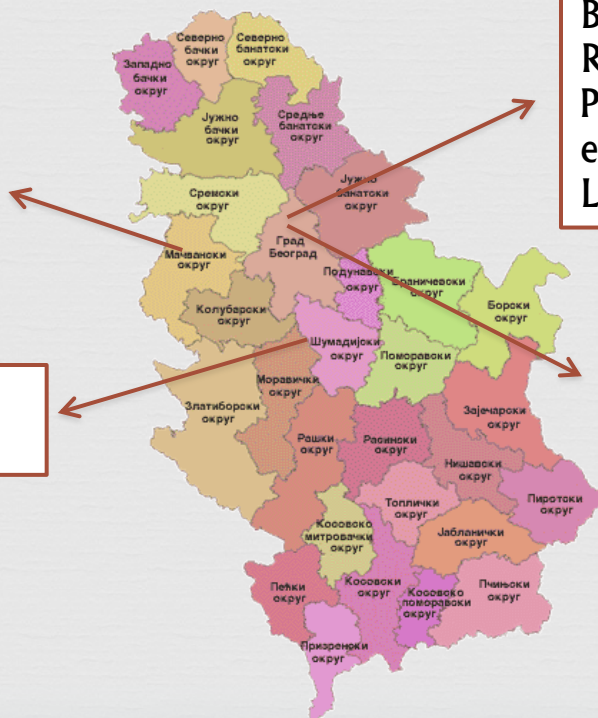

Situación actual

Las actividades de Archidiócesis de Belgrado en el área de la reconstrucción de varias instalaciones en el territorio de Serbia requieren de una seria preparación, recursos financieros significativos, así como el apoyo de varios países e instituciones del país y en el extranjero. Las construcciones son las siguientes:

La Parroquia de ŠABAC e Iglesia de Santa Ana.
Lugar de encuentro y diálogo Actividades de Caritas

La Parroquia de Kragujevac
Sant Josip